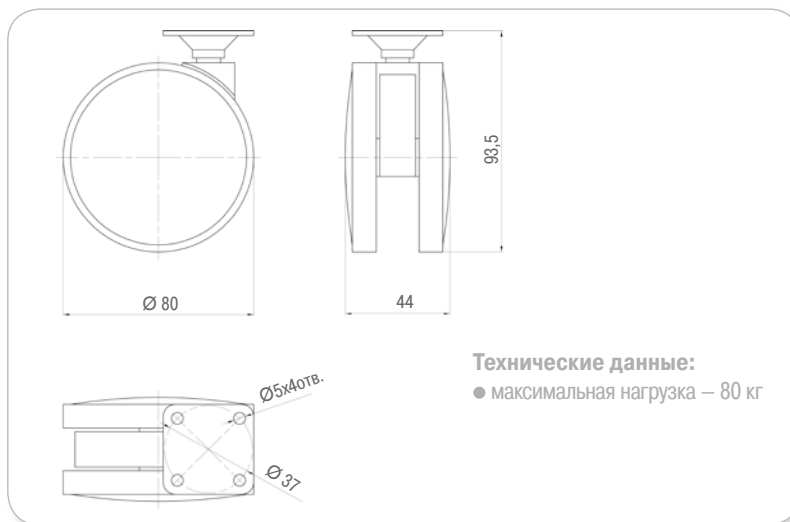

Технические данные:

- материал – алюминий
- регулировка – 25 мм

Опора для стола квадратная регулируемая

артикул	цвет	Н, мм	ширина, мм	упаковка, шт.
WB01.0803.07.035	алюминий	710	60x60	4
WB01.0806.07.035	алюминий	820	60x60	4

Технические данные:

- материал – алюминий
- регулировка – 25 мм

артикул	цвет	высота, мм	упаковка, шт.
2-492.400.17	белый	400	4
2-492.400.61	черный	400	4

● нагрузка на стол – 100 кг

Опора металлическая для журнального столика

артикул	цвет	высота, мм	упаковка, шт.
2-492.700.17	белый	700	4
2-492.700.61	черный	700	4

● нагрузка на стол – 100 кг

Опора металлическая для стола

Опора с площадкой 38x38 мм, обрешиненная

артикул	цвет	упаковка, шт.
DUK 81-27H1	матовый хром	150

Опора с площадкой 38x38 мм и стопором, обрешиненная

артикул	цвет	упаковка, шт.
DUKF 81-27X1	матовый хром	120