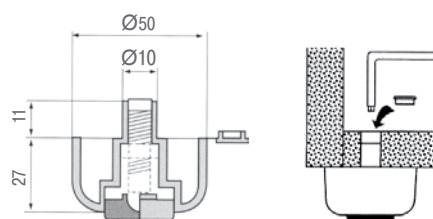

Опора декоративная регулируемая

артикул	цвет	упаковка, шт.
PN01-P0006-P30	сатиновый никель	100

Технические данные:

- материал – пластик
- регулировка – 7 мм
- вид крепления - впрессовка

Опора пятниковая

артикул	цвет	диаметр, мм	упаковка, шт.
7.203	черный	60	1000

Технические данные:

- материал – пластик
- вид крепления - впрессовка

Опора с регулировкой

артикул	цвет	диаметр, мм	упаковка, шт.
7.201	черный	50	100

Технические данные:

- материал – пластик
- регулировка – 13 мм
- вид крепления - впрессовка