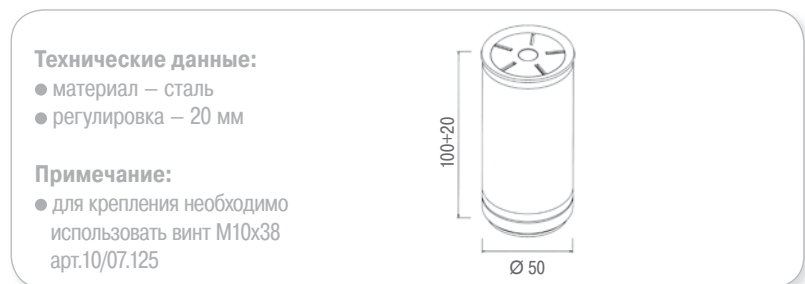

Опоры для корпусной мебели

стр. **348**

Опоры для столов

стр. **353**

Опоры колесные

стр. **356**

Опора декоративная регулируемая

артикул	цвет	Н, мм	упаковка, шт.
WB02.0603.18.035	алюминий	100	80
WB02.0604.18.035	алюминий	120	50
WB02.0605.18.035	алюминий	150	50

Опора декоративная регулируемая

артикул	цвет	высота, мм	упаковка, шт.
555/100-CR	хром	100	100

Опора декоративная

артикул	цвет	высота, мм	упаковка, шт.
WY04.3315.01.001	хром	126	50

Опора декоративная регулируемая