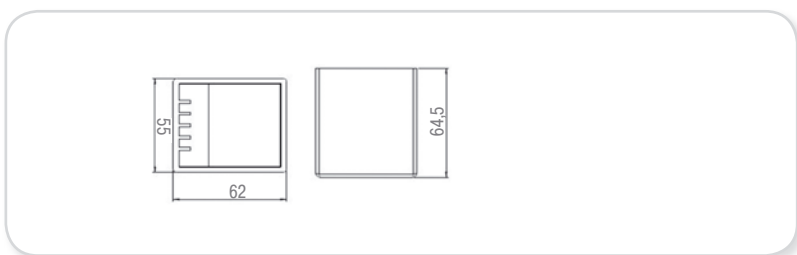

Опора пластиковая
декоративная