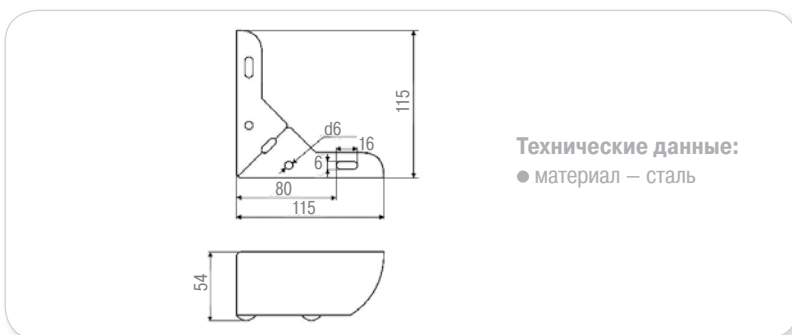

артикул	цвет	высота, мм	упаковка, шт.
NS61-G0004	хром	54	200