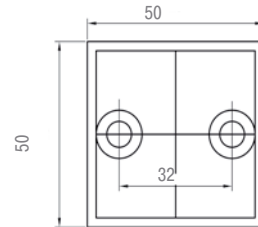

артикул	цвет	высота, мм	упаковка, шт.
NOGA 17 SATALU	матовый хром	50	100
NOGA 17 SREBRNA	под хром	50	100