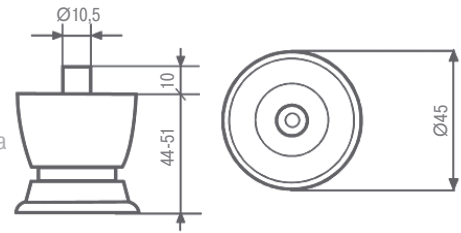

артикул	цвет	высота, мм	упаковка, шт.
NOGA 07 V2 SATALU	матовый хром	64,5	40

Опора пластиковая
декоративная

артикул	цвет	высота, мм	упаковка, шт.
NOGA 14 SATALU	матовый хром	20	40

Опора пластиковая
декоративная

Опора декоративная регулируемая

артикул	цвет	упаковка, шт.
PN01-P0006-P30	сатиновый никель	100

Технические данные:

- материал – пластик
- регулировка – 7 мм
- вид крепления - впрессовка

Опора пятниковая

артикул	цвет	диаметр, мм	упаковка, шт.
7.203	черный	60	1000

Технические данные:

- материал – пластик
- вид крепления - впрессовка

Опора с регулировкой

артикул	цвет	диаметр, мм	упаковка, шт.
7.201	черный	50	100

Технические данные:

- материал – пластик
- регулировка – 13 мм
- вид крепления - впрессовка