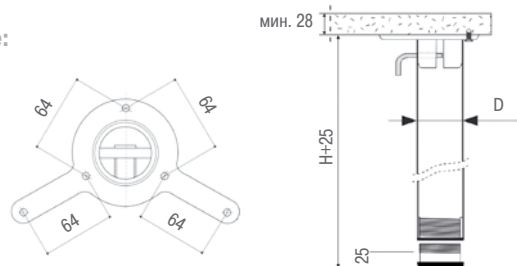

Технические данные:

- материал – металл
- регулировка – 25 мм