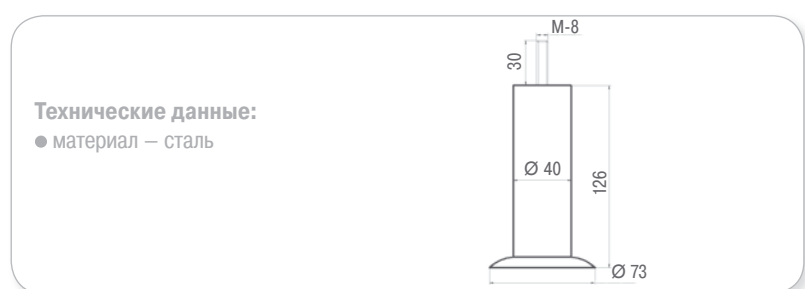

Опора декоративная регулируемая

артикул	цвет	высота, мм	упаковка, шт.
555/100-CR	хром	100	100

Опора декоративная

артикул	цвет	высота, мм	упаковка, шт.
WY04.3315.01.001	хром	126	50

Опора декоративная регулируемая