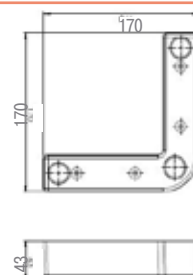

артикул	цвет	высота, мм	упаковка, шт.
NOGA 25 SATALU	матовый хром	43	40