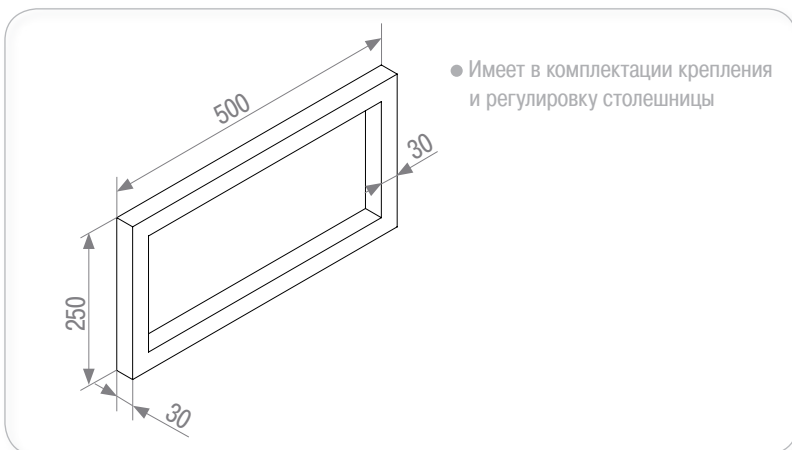

Технические данные:

- стальной профиль 60x20 мм

**Опора прямоугольная
металлическая**

артикул	цвет	упаковка, шт.
STAF4/1	хром	1

Кронштейн под раковину

Опора для стола регулируемая

артикул	цвет	Н, мм	Д, мм	упаковка, шт.
WB01.0303.01.001	хром	710	60	4
WB01.0306.01.001	хром	820	60	4
X4RG/820/4	хром	820	60	4