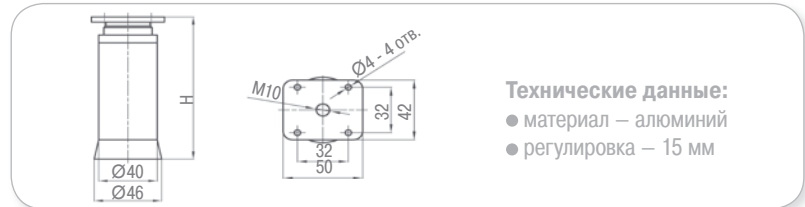

Опоры для корпусной мебели

стр. **348**

Опоры для столов

стр. **353**

Опоры колесные

стр. **356**

Опора декоративная регулируемая

артикул	цвет	Н, мм	упаковка, шт.
WB02.0603.18.035	алюминий	100	80
WB02.0604.18.035	алюминий	120	50
WB02.0605.18.035	алюминий	150	50