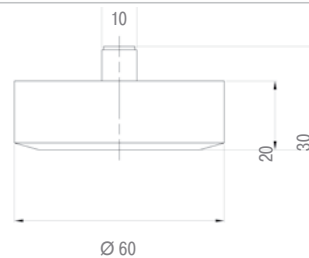

Опора декоративная регулируемая

артикул	цвет	упаковка, шт.
PN01-P0006-P30	сатиновый никель	100

Технические данные:

- материал – пластик
- регулировка – 7 мм
- вид крепления - впрессовка

Опора пятниковая

артикул	цвет	диаметр, мм	упаковка, шт.
7.203	черный	60	1000

Технические данные:

- материал – пластик
- вид крепления - впрессовка

Опора с регулировкой

артикул	цвет	диаметр, мм	упаковка, шт.
7.201	черный	50	100

Технические данные:

- материал – пластик
- регулировка – 13 мм
- вид крепления - впрессовка