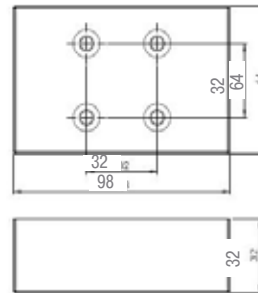

артикул	цвет	высота, мм	упаковка, шт.
NOGA 15 SATALU	матовый хром	32	200