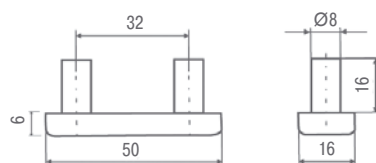

Технические данные:

- материал – пластик