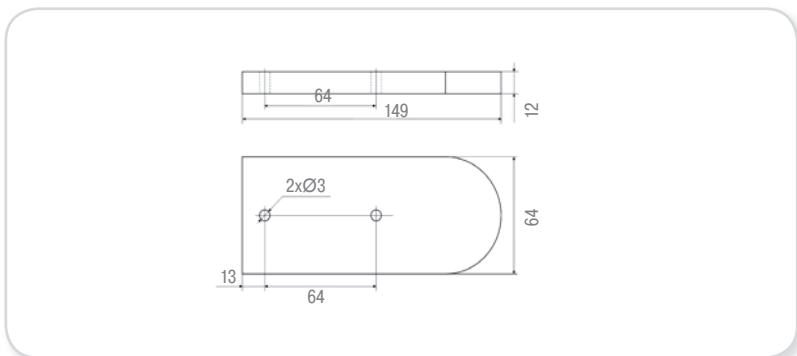

артикул	цвет	высота, мм	упаковка, шт.
PN15-RSM08	матовый хром	12	40

Опора пластиковая
декоративная