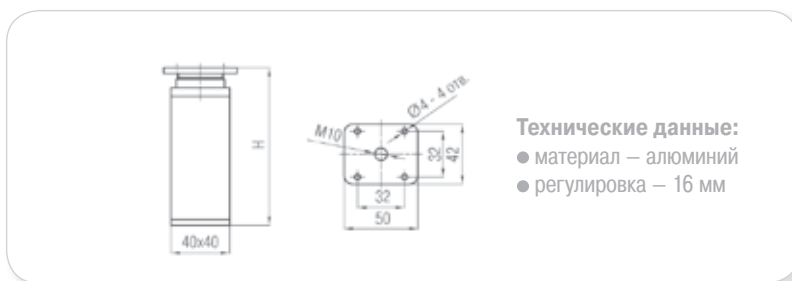

артикул	цвет	высота, мм	упаковка, шт.
NACK27/651/6	под хром	60	100
NACK27/651/10	под хром	100	100
NACK27/651/15	под хром	150	100