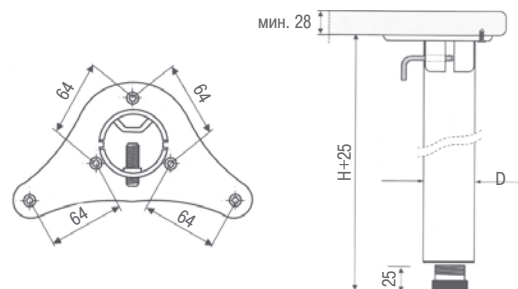

Технические данные:

- материал – пластик
- вид крепления - впрессовка

Опора с регулировкой

артикул	цвет	диаметр, мм	упаковка, шт.
7.201	черный	50	100

Технические данные:

- материал – пластик
- регулировка – 13 мм
- вид крепления - впрессовка

Технические данные:

- стальной профиль 60x20 мм

**Опора прямоугольная
металлическая**

артикул	цвет	упаковка, шт.
STAF4/1	хром	1

Кронштейн под раковину

Опора для стола регулируемая

артикул	цвет	Н, мм	Д, мм	упаковка, шт.
WB01.0303.01.001	хром	710	60	4
WB01.0306.01.001	хром	820	60	4
X4RG/820/4	хром	820	60	4

Технические данные:

- материал – металл
- регулировка – 25 мм

Опора для стола рифленая регулируемая

артикул	цвет	Н, мм	Д, мм	упаковка, шт.
WB01.0303.11.035	алюминий	710	60	4
WB01.0306.11.035	алюминий	820	60	4
WB01.0403.11.035	алюминий	710	80	4

Технические данные:

- материал – алюминий
- регулировка – 25 мм

Опора для стола квадратная регулируемая

артикул	цвет	Н, мм	ширина, мм	упаковка, шт.
WB01.0803.07.035	алюминий	710	60x60	4
WB01.0806.07.035	алюминий	820	60x60	4