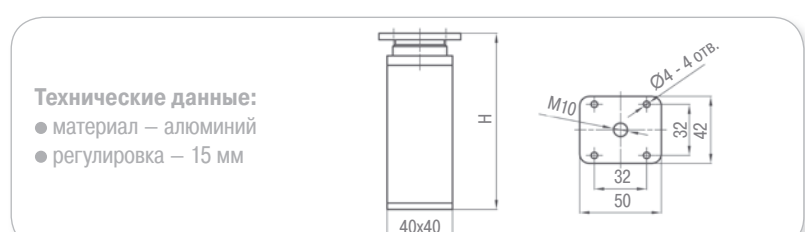

артикул	цвет	Н, мм	упаковка, шт.
WB02.2129.18.035	алюминий	100	80
WB02.2130.18.035	алюминий	120	70
WB02.2131.18.035	алюминий	150	50