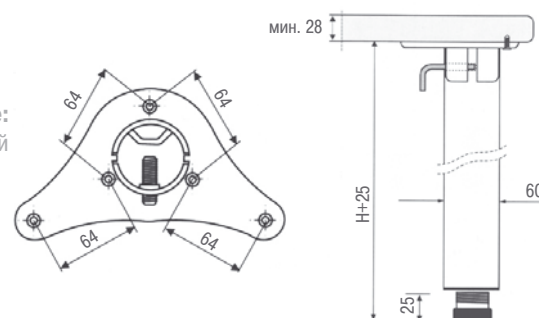

Технические данные:

- материал – пластик
- вид крепления - впрессовка

Опора с регулировкой

артикул	цвет	диаметр, мм	упаковка, шт.
7.201	черный	50	100

Технические данные:

- материал – пластик
- регулировка – 13 мм
- вид крепления - впрессовка

Технические данные:

- стальной профиль 60x20 мм

**Опора прямоугольная
металлическая**

артикул	цвет	упаковка, шт.
STAF4/1	хром	1

Кронштейн под раковину

Опора для стола регулируемая

артикул	цвет	Н, мм	Д, мм	упаковка, шт.
WB01.0303.01.001	хром	710	60	4
WB01.0306.01.001	хром	820	60	4
X4RG/820/4	хром	820	60	4

Технические данные:

- материал – алюминий
- регулировка – 25 мм

Опора для стола квадратная регулируемая

артикул	цвет	Н, мм	ширина, мм	упаковка, шт.
WB01.0803.07.035	алюминий	710	60x60	4
WB01.0806.07.035	алюминий	820	60x60	4

Технические данные:

- материал – алюминий
- регулировка – 25 мм

артикул	цвет	высота, мм	упаковка, шт.
2-492.400.17	белый	400	4
2-492.400.61	черный	400	4

● нагрузка на стол – 100 кг

Опора металлическая для журнального столика