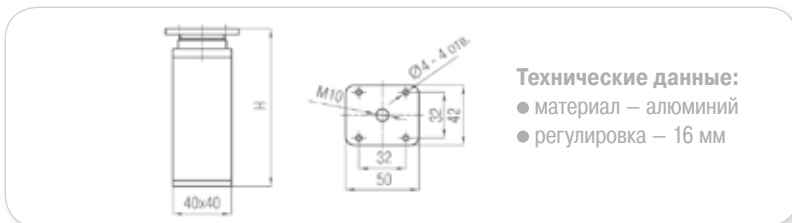

артикул	цвет	высота, мм	диаметр, мм	упаковка, кпл.
NAC27/651/6	под хром	60	40	100
NAC27/651/10	под хром	100	40	100
NAC27/651/15	под хром	150	40	100