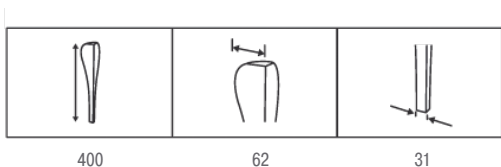

артикул	цвет	высота, мм	упаковка, шт.
2-492.400.17	белый	400	4
2-492.400.61	черный	400	4

● нагрузка на стол – 100 кг