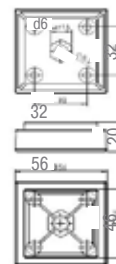

Опора пластиковая декоративная

NEW

артикул	цвет	высота, мм	упаковка, шт.
NOGA 15 SATALU	матовый хром	32	200

Опора пластиковая декоративная

NEW

артикул	цвет	высота, мм	упаковка, шт.
NOGA 23 SATALU	матовый хром	20	40