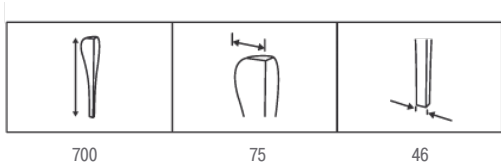

артикул	цвет	высота, мм	упаковка, шт.
2-492.700.17	белый	700	4
2-492.700.61	черный	700	4

● нагрузка на стол – 100 кг