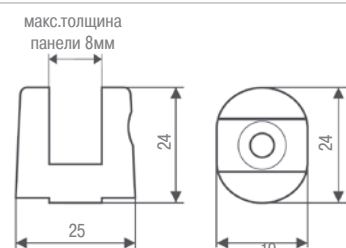

В комплект входит:
 ✓ пара креплений
 ✓ крепежные элементы

Комплект креплений для вертикальной панели

артикул	цвет	упаковка, кпл.
AS07-G0008	матовый хром	25

В комплект входит:
 ✓ пара креплений
 ✓ крепежные элементы