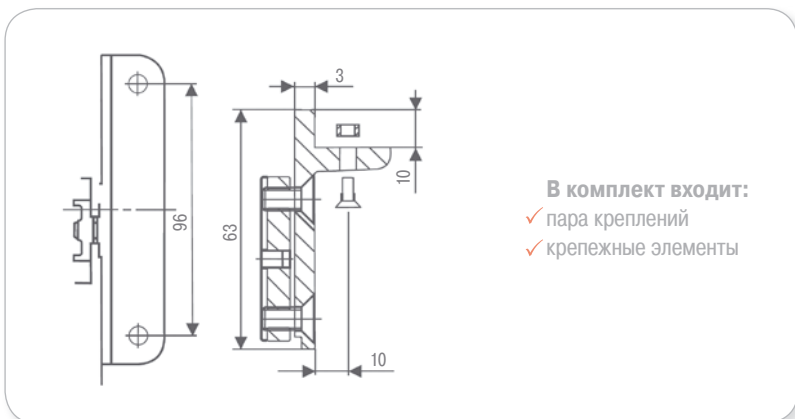

Комплект креплений для полки из ДСП