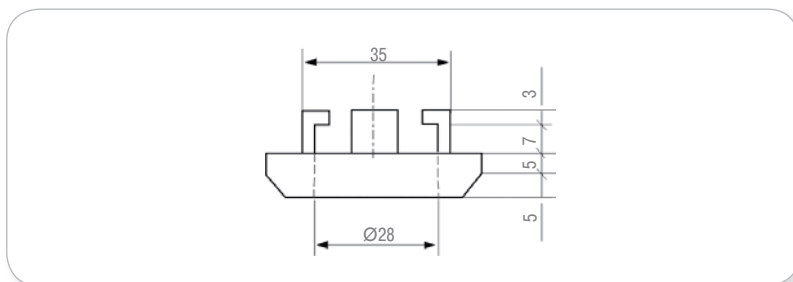

артикул	цвет	упаковка, шт.
10.103	матовый хром	850

**Фиксирующее кольцо
для ДСП 16 мм**

артикул	цвет	упаковка, шт.
10.108	матовый хром	50