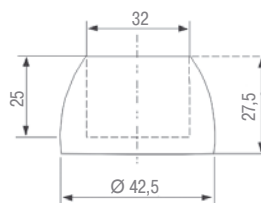

Пластиковая подставка для стойки

артикул	цвет	упаковка, шт.
10.105 M03	матовый хром	125