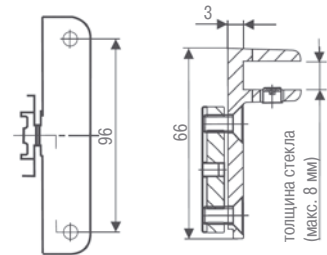

артикул	цвет	упаковка, кпл.
AS05-G0008	матовый хром	10

В комплект входит:
✓ пара креплений
✓ крепежные элементы