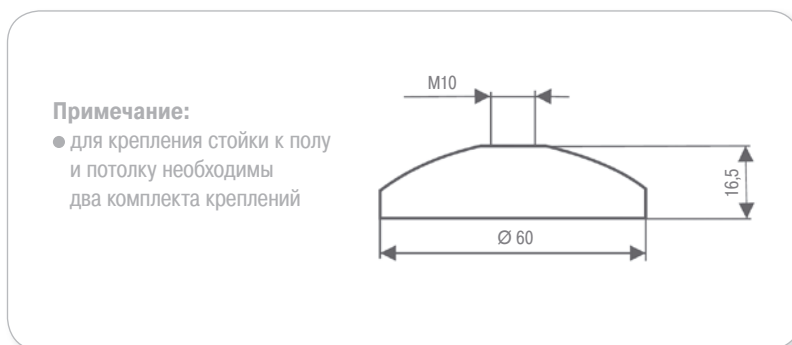

Комплект креплений стойки к полу или потолку

артикул	цвет	упаковка, кпл.
AS02-G0008	матовый хром	25