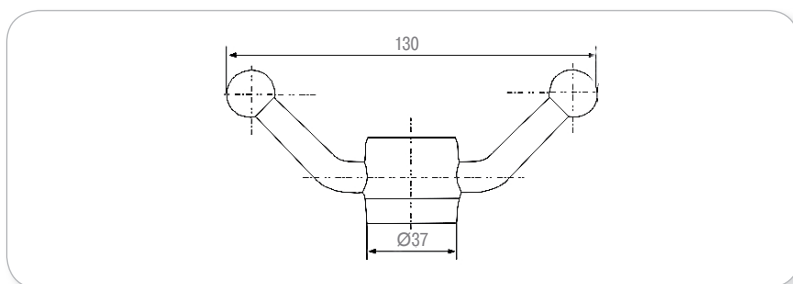

артикул	цвет	упаковка, шт.
10.103	матовый хром	850

артикул	цвет	упаковка, шт.
10.108	матовый хром	50

**Крючок
для стойки**

артикул	цвет	упаковка, шт.
7.116-50/60 МОЗ/МОЗ	матовый хром	100