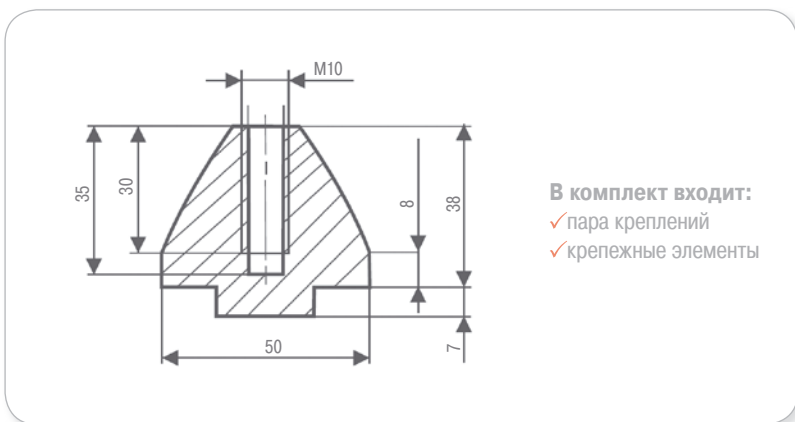

артикул	цвет	упаковка, кпл.
AS01-50-G0008	матовый хром	20

Комплект креплений стойки