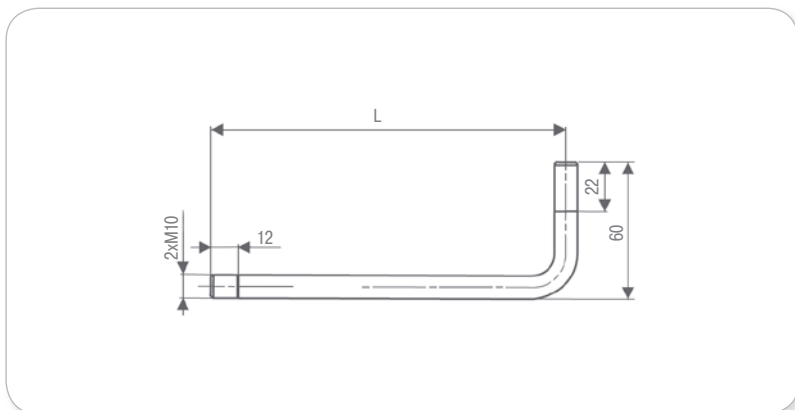

Крепление вертикальной стойки к стене