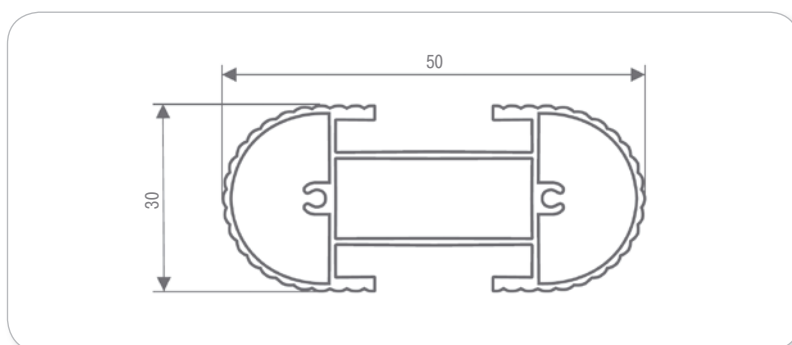

Система стеллажей
REG-AL

стр. **380**

Система труб
D 28 мм

стр. **384**

Варианты креплений системы стеллажей REG-AL см. стр. 383

Вертикальная алюминиевая стойка

артикул	цвет	длина, мм	упаковка, шт.
AS08-50-3000-A0C00	рифленый алюминий	3000	4

Комплект креплений стойки к полу или потолку

артикул	цвет	упаковка, кпл.
AS02-G0008	матовый хром	25

артикул	цвет	упаковка, кпл.
AS01-50-G0008	матовый хром	20

Комплект креплений стойки

артикул	цвет	L, мм	упаковка, кпл.
AS03-0160-G0008	матовый хром	160	25
AS03-0250-G0008	матовый хром	250	25