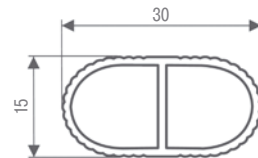

артикул	цвет	длина, мм	упаковка, шт.
AS09-30-2500-A0C00	рифленый алюминий	2500	4