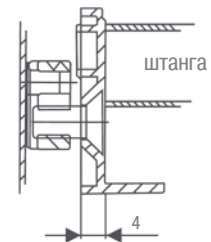

В комплект входит:
 ✓ пара креплений
 ✓ крепежные элементы

Продольная алюминиевая штанга

артикул	цвет	длина, мм	упаковка, шт.
AS09-30-2500-A0C00	рифленый алюминий	2500	4

Комплект креплений штанги

артикул	цвет	упаковка, кпл.
AS06-G0008	матовый хром	50

В комплект входит:
 ✓ пара креплений
 ✓ крепежные элементы

Комплект креплений для вертикальной панели

артикул	цвет	упаковка, кпл.
AS07-G0008	матовый хром	25

В комплект входит:
 ✓ пара креплений
 ✓ крепежные элементы