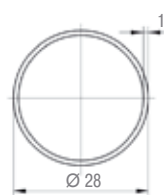

ВАРИАНТЫ КРЕПЛЕНИЯ СТЕЛЛАЖЕЙ СИСТЕМЫ REG-AL

К СТЕНЕ

К ПОЛУ/ПОТОЛКУ

КРЕПЛЕНИЕ ПОЛОК К СИСТЕМЕ REG-AL

ВАРИАНТЫ ПРИМЕНЕНИЯ СИСТЕМЫ ТРУБ

Алюминиевая стойка

артикул	цвет	длина, мм	упаковка, шт.
10.101	алюминий	3000	64