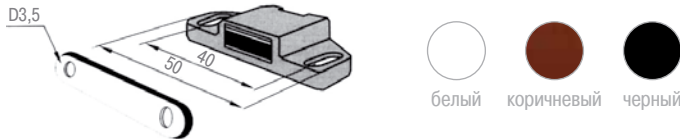

Плоская ответная планка

артикул	цвет	упаковка, шт.
14.01.510	никель	500

Г-образная ответная планка

артикул	цвет	упаковка, шт.
14.01.064	никель	400

**Замок для раздвижных
стеклянных дверей**

артикул	цвет	упаковка, кпл.
14.09.420-1	хром	25

Примечание:

- применим с системой раздвижения стеклянных дверей, см.стр. 362

Магнитная защелка

артикул	цвет	упаковка, кпл.
TD02.0001.08.013	белый	200
TD02.0001.08.037	коричневый	200
TD02.0001.08.061	черный	200