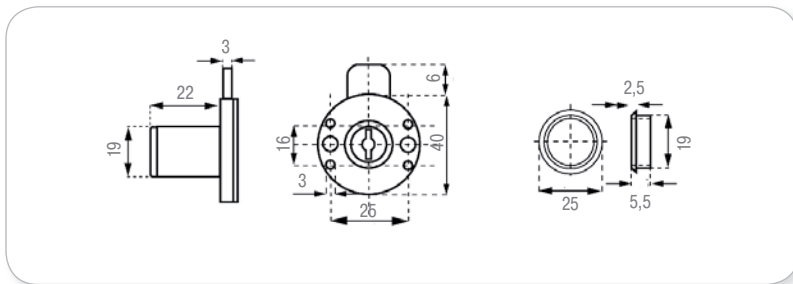

Замки

стр. 502

Защелки

стр. 503

Замок крайний

артикул	цвет	диаметр, мм	упаковка, кпл
14.01.052-2	никель	19x22	12

Замок крайний

артикул	цвет	диаметр, мм	упаковка, кпл
14.01.269-0	никель	19x22	12

Плоская ответная планка

артикул	цвет	упаковка, шт.
14.01.510	никель	500

Г-образная ответная планка

артикул	цвет	упаковка, шт.
14.01.064	никель	400

**Замок для раздвижных
стеклянных дверей**

артикул	цвет	упаковка, кпл.
14.09.420-1	хром	25