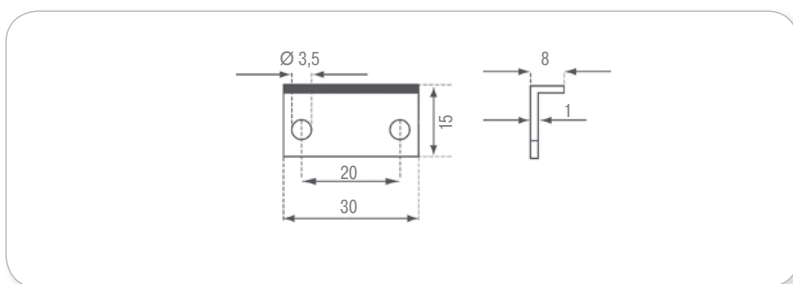

Плоская ответная планка

артикул	цвет	упаковка, шт.
14.01.510	никель	500

Г-образная ответная планка

артикул	цвет	упаковка, шт.
14.01.064	никель	400

**Замок для раздвижных
стеклянных дверей**

артикул	цвет	упаковка, кпл.
14.09.420-1	хром	25

Примечание:

- применим с системой раздвижения стеклянных дверей, см.стр. 362

Магнитная защелка

артикул	цвет	упаковка, кпл.
TD02.0001.08.013	белый	200
TD02.0001.08.037	коричневый	200
TD02.0001.08.061	черный	200