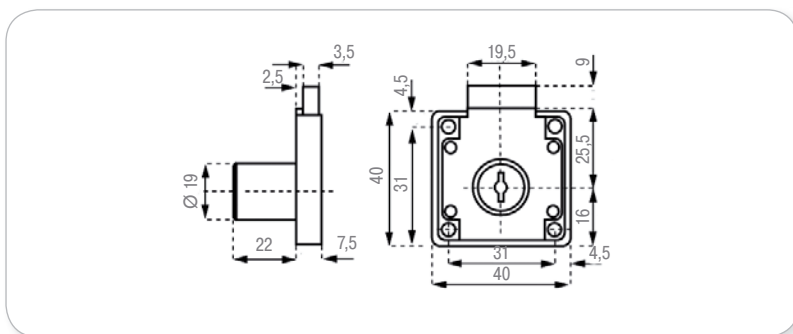

Замки

стр. 502

Защелки

стр. 503

Замок крайний

артикул	цвет	диаметр, мм	упаковка, кпл
14.01.052-2	никель	19x22	12

Замок крайний

артикул	цвет	диаметр, мм	упаковка, кпл
14.01.269-0	никель	19x22	12

Плоская ответная планка

артикул	цвет	упаковка, шт.
14.01.510	никель	500

Г-образная ответная планка

артикул	цвет	упаковка, шт.
14.01.064	никель	400

**Замок для раздвижных
стеклянных дверей**

артикул	цвет	упаковка, кпл.
14.09.420-1	хром	25