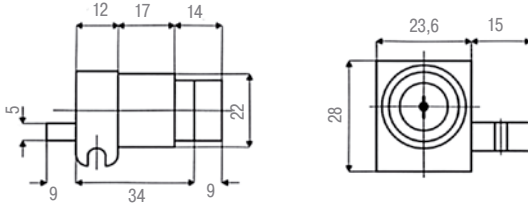

**Замок для раздвижных
стеклянных дверей**

артикул	цвет	упаковка, кпл.
14.09.420-1	хром	25

Примечание:

- применим с системой раздвижения стеклянных дверей, см.стр. 362