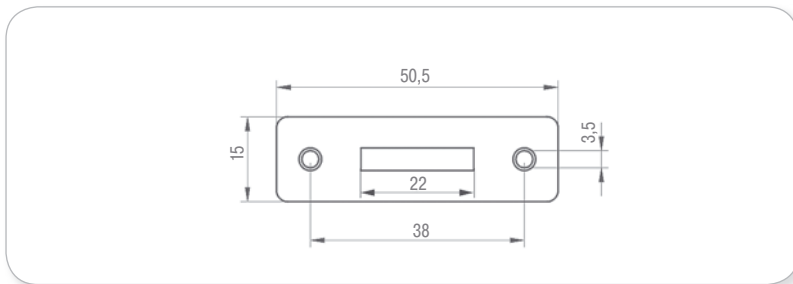

Замки

стр. 502

Защелки

стр. 503

Замок крайний

артикул	цвет	диаметр, мм	упаковка, кпл
14.01.052-2	никель	19x22	12

Замок крайний

артикул	цвет	диаметр, мм	упаковка, кпл
14.01.269-0	никель	19x22	12

Плоская ответная планка

артикул	цвет	упаковка, шт.
14.01.510	никель	500

Г-образная ответная планка

артикул	цвет	упаковка, шт.
14.01.064	никель	400

**Замок для раздвижных
стеклянных дверей**

артикул	цвет	упаковка, кпл.
14.09.420-1	хром	25