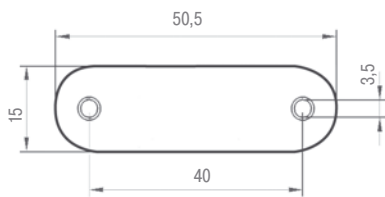

**Плоская ответная планка
для магнитной защелки**

артикул	упаковка, шт.
WH02.0048.01.062	200